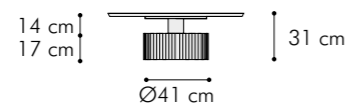

## SHORT N09

**tavolino**  
coffee table

**MISURE DIMENSIONS**  
Ø90xH 31 cm

**Tavolino**  
Top Ø cm.90, impiallacciato EBONY, opaco con bisellatura inferiore  
Cilindro finitura OTTONE  
Base canneté 7026 GRIGIO GRANITO, opaco