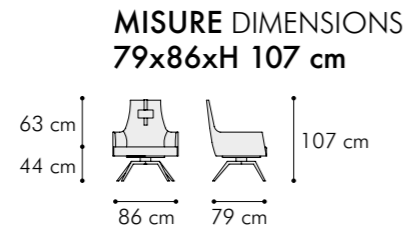

SMOKE N16

poltrona
armchair

Poltrona
Base: metallo finitura OTTONE
Rivestimento: pelle DAK-DI 0229, cat. A
Poggiatesta: pelle DAK-DI 0229, cat. A
Cuscino poggiatesta non incluso (vedi pagina 106)

Armchair
Base: metal BRASS finish
Upholstery: leather DAK-DI 0229, cat. A
Headrest: leather DAK-DI 0229, cat. A
Loin-rest cushion not included (see page 106)

PAG.24, 34-35