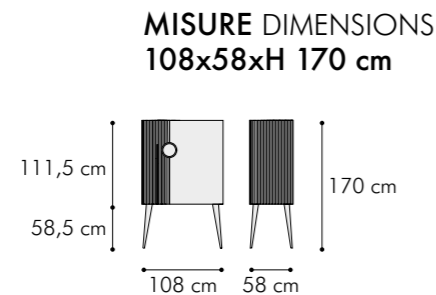

LOUNGE N06

mobile bar
bar unit

Mobile bar a 2 ante
Fianco/anta sinistri: canneté 7026 GRIGIO GRANITO, opaco
Fianco/anta destri: impiallacciati EBONY, opaco
Top vetro laccato 7010 GRIGIO TENDA con profilo finitura OTTONE
Gambe: 7026 GRIGIO GRANITO, brillante
Puntali finitura OTTONE
Maniglia con inserto in cuoio con impuntura a due aghi
Interno: 7038 GRIGIO AGATA, opaco
Equipaggiamento interno:
2 cassetti laterali apertura push-pull con fondino ecopelle TAN320
1 ripiano centrale estraibile push-pull con top specchio
1 ripiano in legno - 2 ripiani in vetro fumé
1 porta-calici finitura OTTONE a 3 corsie
Schienale specchio a listelli
Illuminazione LED con sensore di apertura

Bar unit with 2 doors
Left side/door: canneté 7026 GRANITE GREY, matt
Right side/door: EBONY veneered, matt
Lacquered glass top 7010 TARPULIN GREY with BRASS finish profile
Legs: 7026 GRANITE GREY, glossy
BRASS polished feet
Handle with two-needle stitching leather insert
Inside: 7038 AGATE GREY, matt
Inner equipment:
2 push-pull side drawers, inside bottom uph. eco-leather TAN320
1 push-pull center serving shelf with mirror on top
1 wooden shelf - 2 smoke glass shelves
3 rails wine glasses BRASS holder
Mirror with strips on back
LED lights with opening sensor

PAG.14-15, 22-25