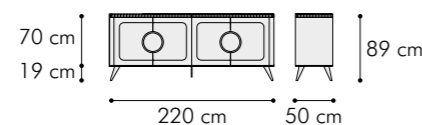

## FACE N01

credenza  
sideboard

MISURE DIMENSIONS  
220x50xH 89 cm

Credenza 4 porte, 2 vani  
7026 GRIGIO GRANITO, opaco  
Top in vetro laccato 5004 BLU NERASTRO con profilo  
finitura OTTONE  
Gambe 7026 GRIGIO GRANITO, brillante  
Puntali finitura OTTONE  
Maniglie con inserto in cuoio con impuntura a due aghi  
Interno: 8004 MARRONE RAME, opaco  
1 ripiano regolabile in vetro fumé dentro ciascun vano  
Illuminazione LED con sensore di apertura