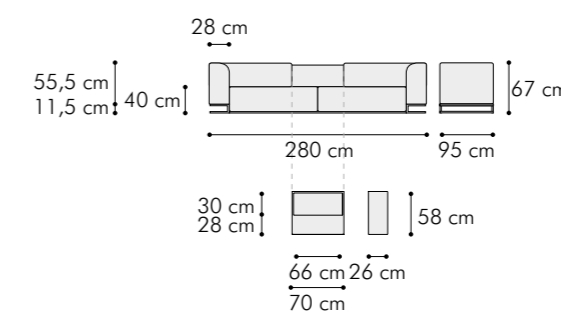

### OVER N14

divano  
sofa

MISURE DIMENSIONS  
280x95xH 67 cm

Divano 3 posti  
Schienale equipaggiato con etagere impiallacciato EBONY, opaco  
Tessuto: AZI-GL 501, cat. 1  
Base: metallo finitura OTTONE  
Cuscini non inclusi (vedi pagina 106-107)