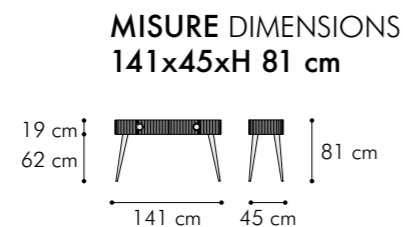

AROUND N13

consolle
console

Consolle con 1 cassetto
7026 GRIGIO GRANITO, opaco
Top vetro laccato 6005 VERDE MUSCHIO, profilo finitura OTTONE
Gambe: 7026 GRIGIO GRANITO, brillante
Puntali finitura OTTONE
Fondino cassetto in ecopelle TAN320 con impuntura a due aghi
Maniglie con inserto in cuoio con impuntura a due aghi

Console table with 1 drawer
7026 GRANITE GREY, matt
Lacquered glass top 6005 MOSS GREEN with BRASS finish profile
Legs: 7026 GRANITE GREY, glossy
BRASS polished feet
Inside bottom of drawer upholstered with eco-leather TAN320 with two-needle stitching
Handles with two-needle stitching leather insert

PAG.16-17, 26-27