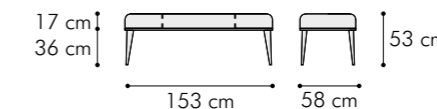

MISURE DIMENSIONS
153x58xH 53 cm