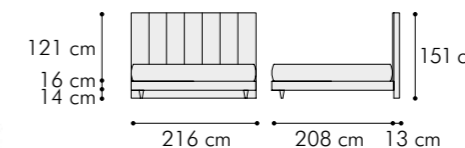

BOND N17

letto
bed

MISURE DIMENSIONS
216x221xH 30/151 cm

Letto imbottito
Testata letto con inserto laterale in canneté
7038 GRIGIO AGATA, opaco e profilo finitura OTTONE
Gambe: 7038 GRIGIO AGATA, brillante
Puntali finitura OTTONE
Rivestimento: Nabuk MON-DI 0855, cat. B
Giroletto con supporti angolari per rete in metallo
Per rete/materasso misura cm.200x200
Disponibile su richiesta per qualsiasi misura di rete/materasso

Rete, materasso e coordinato letto sono esclusi

Upholstered bed
Headboard with side canneté wooden pattern insert
7038 AGATE GREY, matt and BRASS finish profile
Legs: 7038 AGATE GREY, glossy
BRASS polished feet
Covering: Nubuck MON-DI 0855, cat. B
Bedbox with corner metal supports for slat
For slat/mattress size cm.200x200
Available upon request for any size of slat/mattress

Slat, mattress, bed linen are not included

PAG.66-69, 74-77