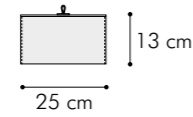

TREASURE NA40

scatola
box

MISURE DIMENSIONS
25X25xH 13 cm

Scatola con coperchio
Cuoio COGNAC

Box with lid
Leather COGNAC