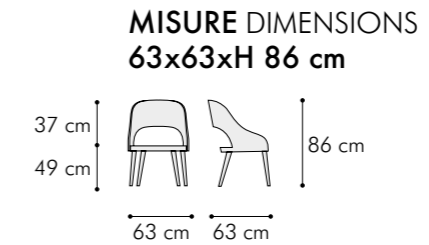

EMBRACE N05

sedia
chair

Sedia
Rivestimento esterno: pelle DAK-DI 0229, cat. A
Rivestimento interno: tessuto AZI-GL 803, cat.1
Fondo/gambe: 7026 GRIGIO GRANITO, brillante
Puntali in OTTONE

Chair
Outside upholstery: Leather DAK-DI 0229, cat. A
Inside upholstery: fabric AZI-GL 803, cat.1
Bottom/legs: 7026 GRANITE GREY, glossy
BRASS feet

PAG.42-51