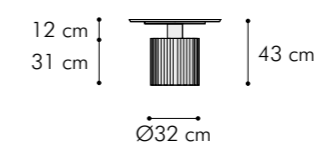

MID N10-G

tavolino
occasional table

MISURE DIMENSIONS
Ø60xH 43 cm

Tavolino
Top Ø cm.60, vetro con stampa digitale BLACK-WOOL
Cilindro finitura OTTONE
Base canneté 7026 GRIGIO GRANITO, opaco

Il top è disponibile anche impiallacciato (N10-W)
o marmo (N10-M)
Vedi pagina 113 per disegni di stampa alternativi

Occasional table
Top Ø cm.60, BLACK-WOOL digital printed glass top
BRASS polished cylinder
Base with canneté wooden pattern 7026 GRANITE GREY, matt

Top is also available with veneer (N10-W) or marble (N10-M)
See page 113 for alternative print patterns