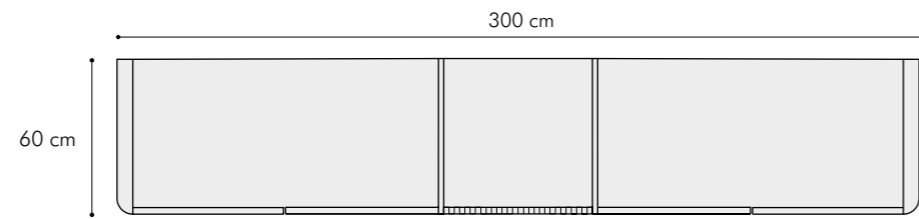

INFINITY N24-300 / N24-200

armadio
wardrobe

MISURE DIMENSIONS
300x60xH 250 cm
200x60xH 250 cm