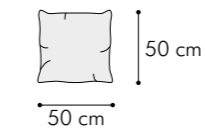

SOFT 50 NA43

cuscinò
cushion

MISURE DIMENSIONS
50x50 cm

Cuscino
Rivestimento: GAR-AL 04, cat. 2

Cushion
Covering: GAR-AL 04, cat. 2