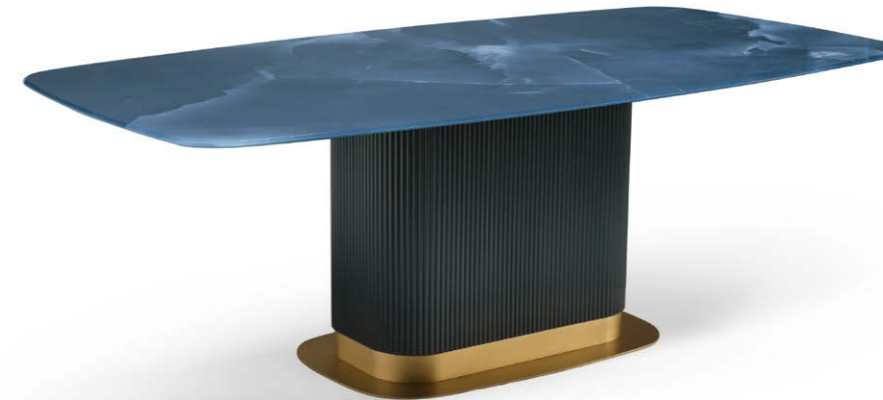

FUTURE N04

tavolo top vetro con stampa digitale
digital printed glass top table

Tavolo da pranzo con top in vetro con stampa digitale BLUE SKY
Piedistallo in canneté 7026 GRIGIO GRANITO, opaco
Piastra in metallo finitura OTTONE

Top in vetro stampato disponibile in altri colori, vedi pagina 113

Dining table with high definition digital printed glass top, BLUE SKY
Base with canneté 7026 GRANITE GREY, matt
BRASS polished metal platform

Digital printed glass top available in different colours, see page 113

PAG.48-51