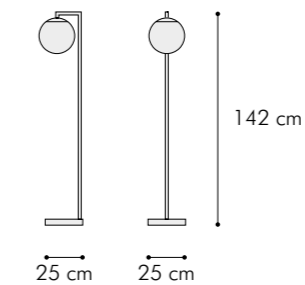

FLAMINGO NL52

piantana
floor lamp

MISURE DIMENSIONS
25x25x142 cm

Piantana con base quadrata
Metallo finitura OTTONE
Sfera in vetro bianco
Lampadina LED

Floor lamp with square base
Metal BRASS finish
White glass sphere
LED bulb