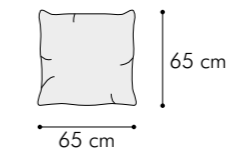

SOFT 65 NA41

cuscinò
cushion

MISURE DIMENSIONS
65x65 cm

Cuscino
Rivestimento: CIR-AL 03, cat. 3

Cushion
Covering: CIR-AL 03, cat. 3