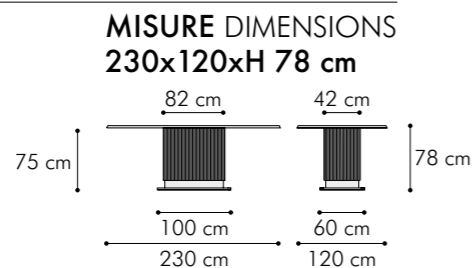

ROCK N03

tavolo top marmo
marble top table

Tavolo da pranzo con top marmo OROBICO ROSSO, opaco
Piedistallo in canneté 7026 GRIGIO GRANITO, opaco
Piastra in metallo finitura OTTONE

Disponibile con altri tipi di marmo, vedi pagina 113

Dining table with OROBIC RED marble top, matt
Base with canneté 7026 GRANITE GREY, matt
BRASS polished metal platform.

Available with different marble tops, see page 113

PAG.42-47