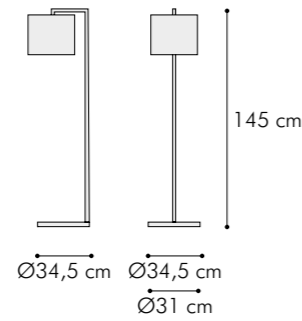

Piantana con base rotonda
Metallo finitura OTTONE
Paralume in tessuto grigio perla
Lampadina LED

Floor lamp with round base
Metal BRASS finish
Pearl grey fabric shade
LED bulb

PAG.18-19, 50, 54, 78-81, 84