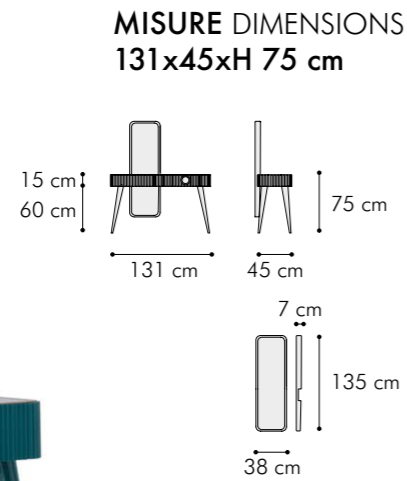

FANCY N21

toilette con specchio
vanity desk with built-in mirror

Toilette con specchio incorporato
Laccato 5020 BLU OCEANO, opaco
Top in vetro laccato 5004 BLU NERASTRO con profilo
finitura OTTONE
Gambe 5020 BLU OCEANO, brillante, puntali finitura OTTONE
1 cassetto lato destro, con fondino ecopelle TAN320
con impuntura a due aghi
Maniglia con inserto in cuoio con impuntura a due aghi
Cornice specchio finitura OTTONE, retro rivestito in ecopelle TAN320
con impuntura a due aghi e 2 ganci attaccapanni in OTTONE

Vanity desk with built-in mirror
5020 OCEAN BLUE, matt
Lacquered glass top 5004 BLACK BLUE with BRASS finish profile
Legs 5020 OCEAN BLUE, glossy, BRASS polished feet
1 right drawer with inside bottom eco-leather TAN320
with two-needle stitching
Handle with two-needle stitching leather insert
Built-in mirror with BRASS finish frame, back upholstered
with eco-leather TAN320 with two-needle stitching
and 2 BRASS clothes-hangers

PAG.66-68, 72-75