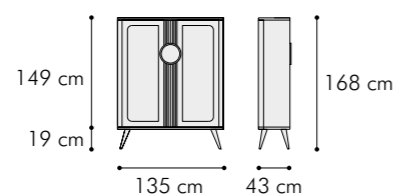

## BOND N17

letto  
bed

MISURE DIMENSIONS  
216x221xH 30/151 cm

Letto imbottito  
Testata letto con inserto laterale in canneté  
7038 GRIGIO AGATA, opaco e profilo finitura OTTONE  
Gambe: 7038 GRIGIO AGATA, brillante  
Puntali finitura OTTONE  
Rivestimento: Nabuk MON-DI 0855, cat. B  
Giroletto con supporti angolari per rete in metallo  
Per rete/materasso misura cm.200x200  
Disponibile su richiesta per qualsiasi misura di rete/materasso

## SMART N02

vetrina  
vitrine

MISURE DIMENSIONS  
135x43xH 168 cm

Vetrina a 2 ante.  
7026 GRIGIO GRANITO, opaco  
Gambe 7026 GRIGIO GRANITO, brillante  
Puntali finitura OTTONE  
Maniglie con inserto in cuoio con impuntura a due aghi  
Interno: schienale rivestito in ecopelle TAN320  
con impuntura a due aghi  
2 ripiani regolabili in vetro fumé  
Illuminazione LED con sensore di apertura