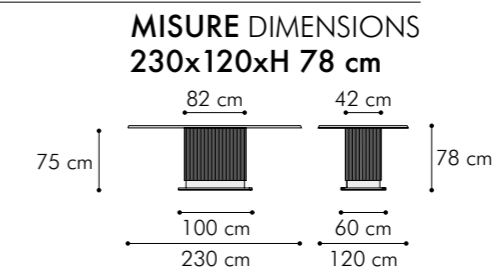

FUTURE N04

tavolo top vetro con stampa digitale
digital printed glass top table

Tavolo da pranzo con top in vetro con stampa digitale BLUE SKY
Piedistallo in canneté 7026 GRIGIO GRANITO, opaco
Piastra in metallo finitura OTTONE

Top in vetro stampato disponibile in altri colori, vedi pagina 113

Dining table with high definition digital printed glass top, BLUE SKY
Base with canneté 7026 GRANITE GREY, matt
BRASS polished metal platform

Digital printed glass top available in different colours, see page 113

PAG.48-51