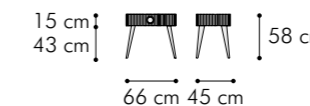

AWAY N18

comodino
bedside table

MISURE DIMENSIONS
66x45xH 58 cm

Comodino con 1 cassetto
Laccato 7038 GRIGIO AGATA, opaco
Top vetro laccato 7010 GRIGIO TENDA, profilo finitura OTTONE
Gambe: 7038 GRIGIO AGATA, brillante
Puntali finitura OTTONE
Fondino cassetto in ecopelle TAN320 con impuntura a due aghi
Maniglia con inserto in cuoio con impuntura a due aghi

Night table with 1 drawer
7038 AGATE GREY, matt lacquered
Lacquered glass top 7010 TARPAULIN GREY, with BRASS finish profile
Legs 7038 AGATE GREY, glossy
BRASS polished feet
Inside bottom of drawer upholstered with eco-leather TAN320
with two-needle stitching
Handle with two-needle stitching leather insert

PAG.66-69, 76-77