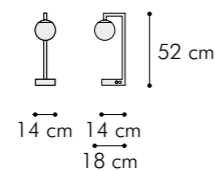

## COLIBRÌ NL51

lampada da appoggio  
table lamp

**MISURE DIMENSIONS**  
14x18x52 cm

Lampada da appoggio  
Metallo finitura OTTONE  
Sfera in vetro bianco  
Porta USB  
Lampadina LED  
Accensione con interruttore