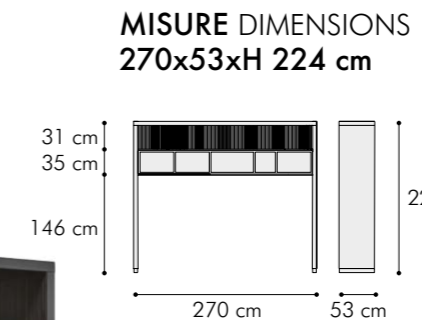

CLEVER N08

libreria
equipped wall unit

Libreria con 2 ripiani
Impiallacciata EBONY, opaco
Schienale dietro ripiano superiore con canneté 7026 GRIGIO GRANITO, opaco
Ripiano inferiore accessorizzato con divisori in metallo finitura OTTONE, con fondo in vetri fumé
Illuminazione LED su ripiano inferiore

Equipped wall unit with 2 shelves
EBONY veneered, matt
Canneté 7026 GRANITE GREY, matt, on back of upper shelf
Lower shelf equipped with metal BRASS polished dividers, bottom smoke glasses
LED light on lower shelf

PAG.28-31