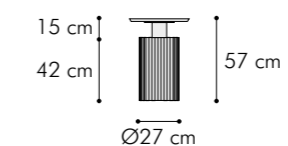

## UP N12

**tavolino**  
occasional table

**MISURE DIMENSIONS**  
Ø40xH 57 cm

**Tavolino**  
Top Ø cm.40, specchio fumé con bordo finitura OTTONE  
Cilindro finitura OTTONE  
Base canneté 7026 GRIGIO GRANITO, opaco