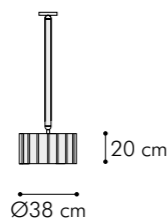

MISURE DIMENSIONS
Ø38x20 cm

Lampadario con cristalli blu
Cintura di sospensione in cuoio
Lampadina LED

Chandelier with blue crystals
Leather suspension belt
LED bulb

PAG.48-49