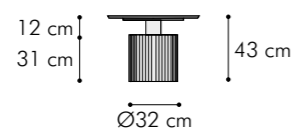

## MID N10-M

**tavolino**  
occasional table

**MISURE DIMENSIONS**  
Ø60xH 43 cm

**Tavolino**  
Top Ø cm.60, marmo OCEAN BLACK opaco con bisellatura inferiore  
Cilindro finitura OTTONE  
Base canneté 7026 GRIGIO GRANITO, opaco