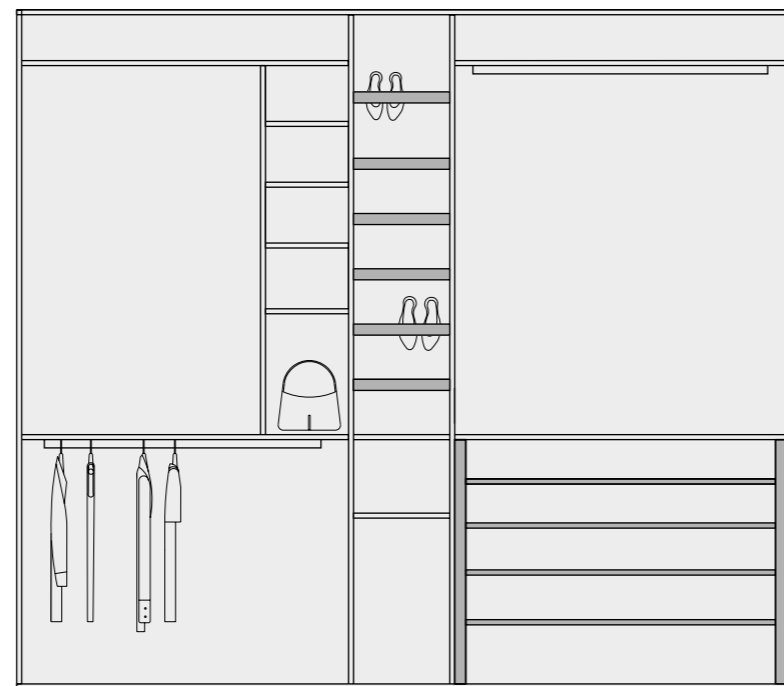

Armadio con ante a battente
Disponibile in tutte le finiture laccato RAL opaco o impiallacciato opaco
Fondini cassetti in ecopelle o laccati
Frontali cassetti in vetro fumé
Illuminazione a LED
Maniglie in finitura OTTONE/TITANIO con inserti in cuoio oppure vetro laccato
Ripiani in vetro fumé
Su richiesta i ripiani possono avere telaio in metallo lucidato OTTONE/TITANIO

Wardrobe
Available in any matt RAL lacquer or matt veneer
Inside bottom of drawers upholstered with eco leather or lacquered
Front of drawers with smoke glasses
LED lights with opening sensor
Handles in BRASS/TITANIUM finish with leather or lacquered glass inserts
Smoke glass shelves
Upon request, glass shelves may have a metal frame BRASS/TITANIUM polished