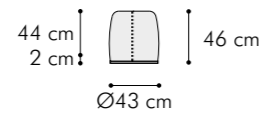

## EASY N23

pouf  
pouf

**MISURE DIMENSIONS**  
Ø43xH 46 cm

Pouf Ø cm.43  
Rivestimento: Nabuk MON-DI 0855, cat. B  
Base: metallo finitura OTTONE

Pouf Ø cm.43  
Upholstery: Nubuck MON-DI 0855, cat. B  
Base: metal BRASS finish