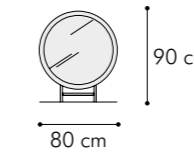

MISURE DIMENSIONS
80x5xH 90 cm

Specchio per comò
Metallo finitura OTTONE

Può essere fissato in qualsiasi punto dello schienale del comò

Mirror for chest of drawers
Metal BRASS finish

The mirror can be fixed in any position of back of chest of drawers

PAG.76, 78-81