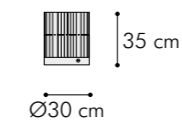

MISURE DIMENSIONS
Ø30x35 cm