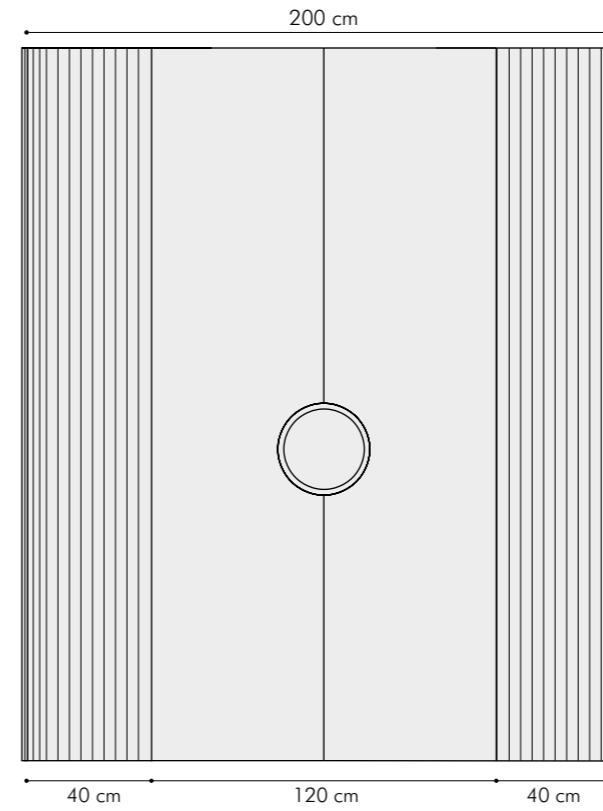

INFINITY N24-300 / N24-200

armadio
wardrobe

MISURE DIMENSIONS
300x60xH 250 cm
200x60xH 250 cm