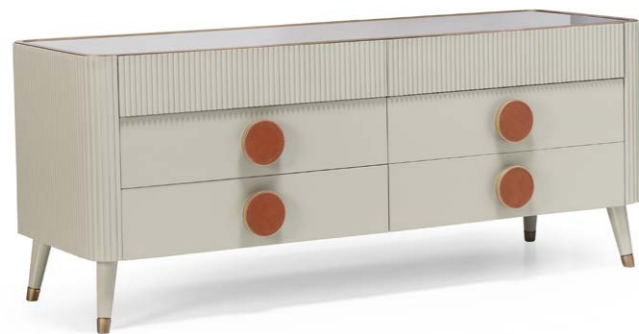

DOUBLE N19

comò
chest of drawers

Comò con 6 cassetti
7038 GRIGIO AGATA, opaco
Top vetro laccato 7010 GRIGIO TENDA, profilo finitura OTTONE
Gambe: 7038 GRIGIO AGATA, brillante
Puntali finitura OTTONE
Cassetti superiori con apertura push-pull
Fondini cassetti in ecopelle TAN320 con impuntura a due aghi
Maniglie con inserto in cuoio con impuntura a due aghi

Chest with 6 drawers
7038 AGATE GREY, matt
Lacquered glass top 7010 TARPULIN GREY with BRASS finish profile
Legs: 7038 AGATE GREY, glossy
BRASS polished feet
Upper drawers with push-pull opening
Inside bottom of drawers upholstered with eco-leather TAN320
with two-needle stitching
Handles with two-needle stitching leather insert

PAG.76, 78-83