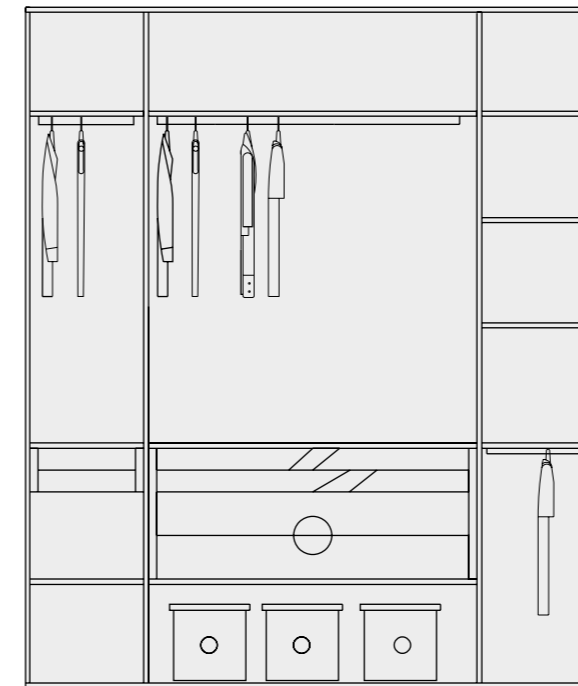

Armadio con ante a battente
Disponibile in tutte le finiture laccato RAL opaco o impiallacciato opaco
Fondini cassetti in ecopelle o laccati
Frontali cassetti in vetro fumé
Illuminazione a LED
Maniglie in finitura OTTONE/TITANIO con inserti in cuoio oppure vetro laccato
Ripiani in vetro fumé
Su richiesta i ripiani possono avere telaio in metallo lucidato OTTONE/TITANIO

Wardrobe
Available in any matt RAL lacquer or matt veneer
Inside bottom of drawers upholstered with eco leather or lacquered
Front of drawers with smoke glasses
LED lights with opening sensor
Handles in BRASS/TITANIUM finish with leather or lacquered glass inserts
Smoke glass shelves
Upon request, glass shelves may have a metal frame BRASS/TITANIUM polished