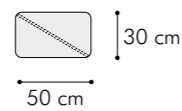

SOFT 30 NA42

cuscinò
cushion

MISURE DIMENSIONS
50x30 cm

Cuscino
Rivestimento: pelle DAK-DI 0229, cat. A,
con impuntura a due aghi

Cushion
DAK-DI 0229, cat.A, with two-needle stitching