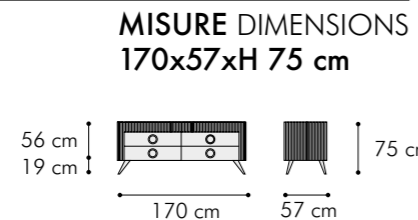

DOUBLE N19

comò
chest of drawers

Comò con 6 cassetti
7038 GRIGIO AGATA, opaco
Top vetro laccato 7010 GRIGIO TENDA, profilo finitura OTTONE
Gambe: 7038 GRIGIO AGATA, brillante
Puntali finitura OTTONE
Cassetti superiori con apertura push-pull
Fondini cassetti in ecopelle TAN320 con impuntura a due aghi
Maniglie con inserto in cuoio con impuntura a due aghi

Chest with 6 drawers
7038 AGATE GREY, matt
Lacquered glass top 7010 TARPULIN GREY with BRASS finish profile
Legs: 7038 AGATE GREY, glossy
BRASS polished feet
Upper drawers with push-pull opening
Inside bottom of drawers upholstered with eco-leather TAN320
with two-needle stitching
Handles with two-needle stitching leather insert

PAG.76, 78-83