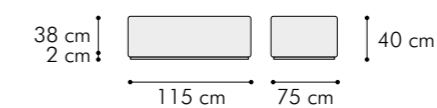

EXTRA N15

pouf per divano
sofa pouf

MISURE DIMENSIONS
115x75xH 40 cm