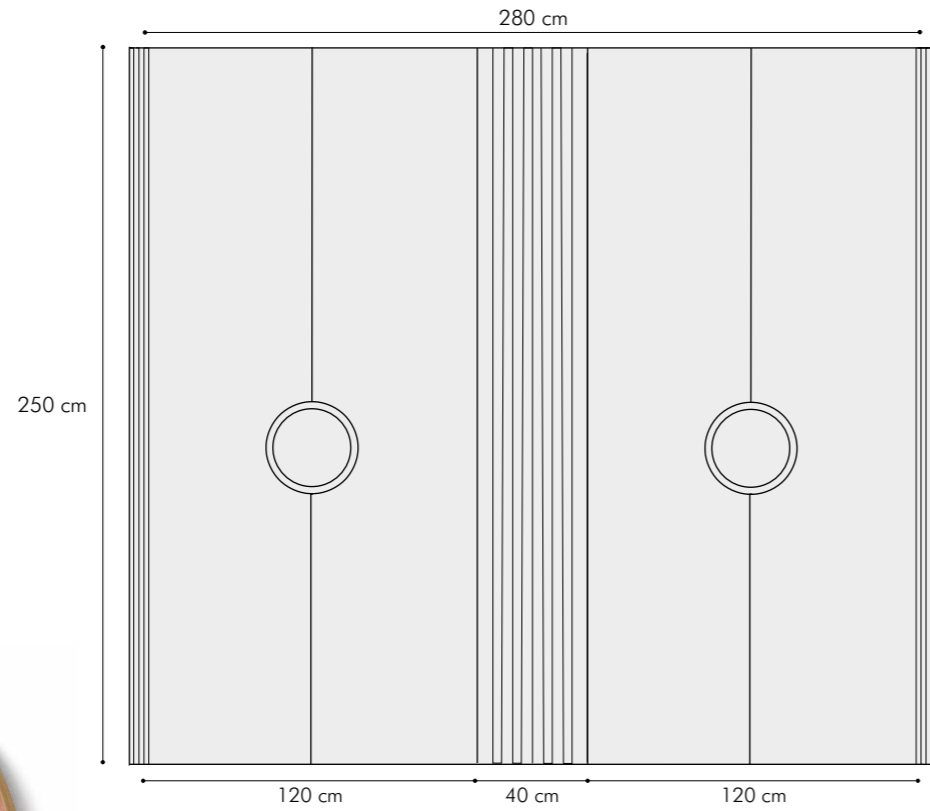

INFINITY N24-300 / N24-200

armadio
wardrobe

MISURE DIMENSIONS
300x60xH 250 cm
200x60xH 250 cm